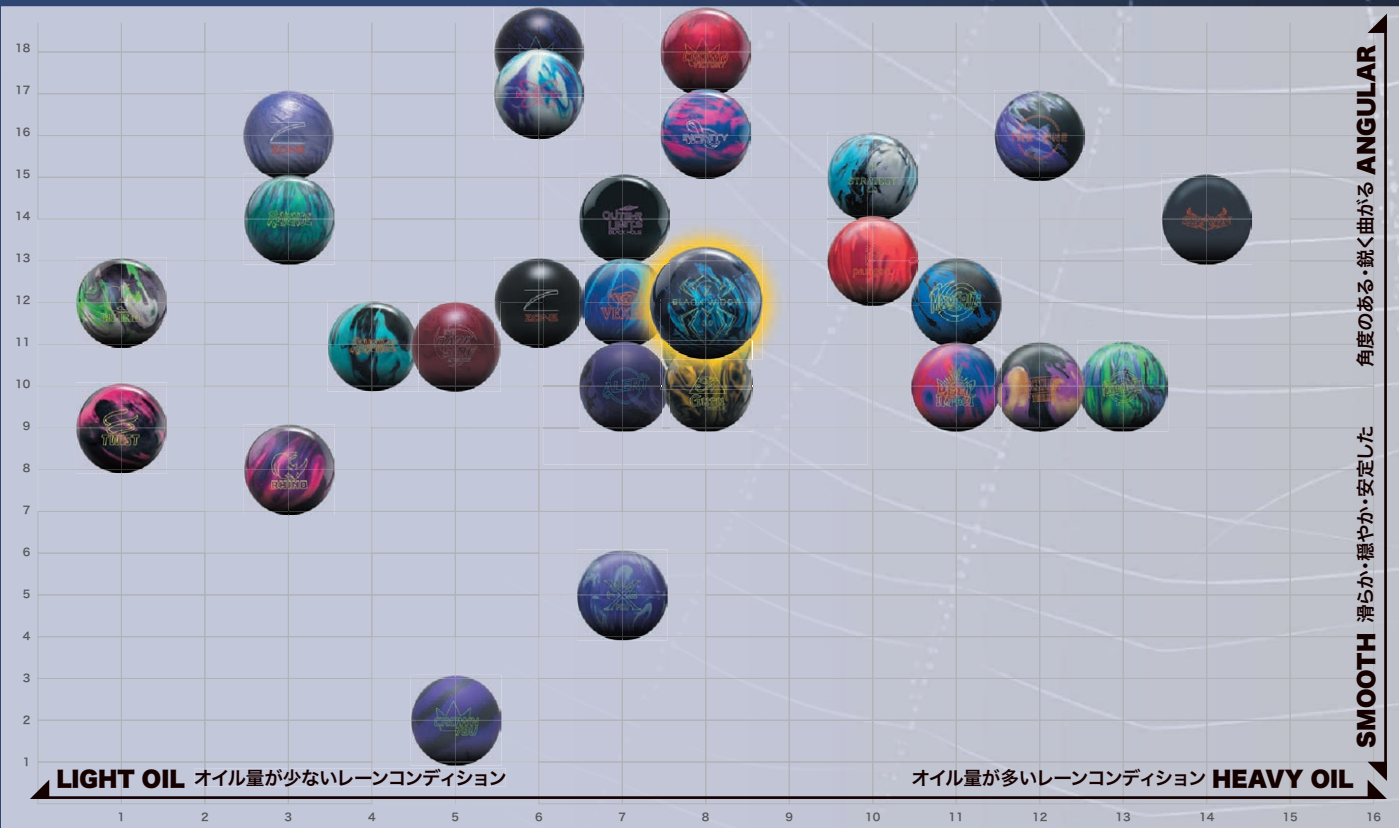

耐久性の高いアウターにより
インパクト時の圧縮が
少なくなり打撃力がアップ

フォーミュラー混合度合
色の透明度、ボールカバーの
半透明性が劇的に向上

限られたレイアウト領域の
弱点を取り除かれ
ひび割れを大幅に減少

指標
パラメーター

軌道図

ブラック・ウィドー・ハイブリッド・ブラック・サファイア:箱出

HAMMER : BLACK WIDOW HYBRID BLACK SAPPHIRE

パフォーマンスのチャート図