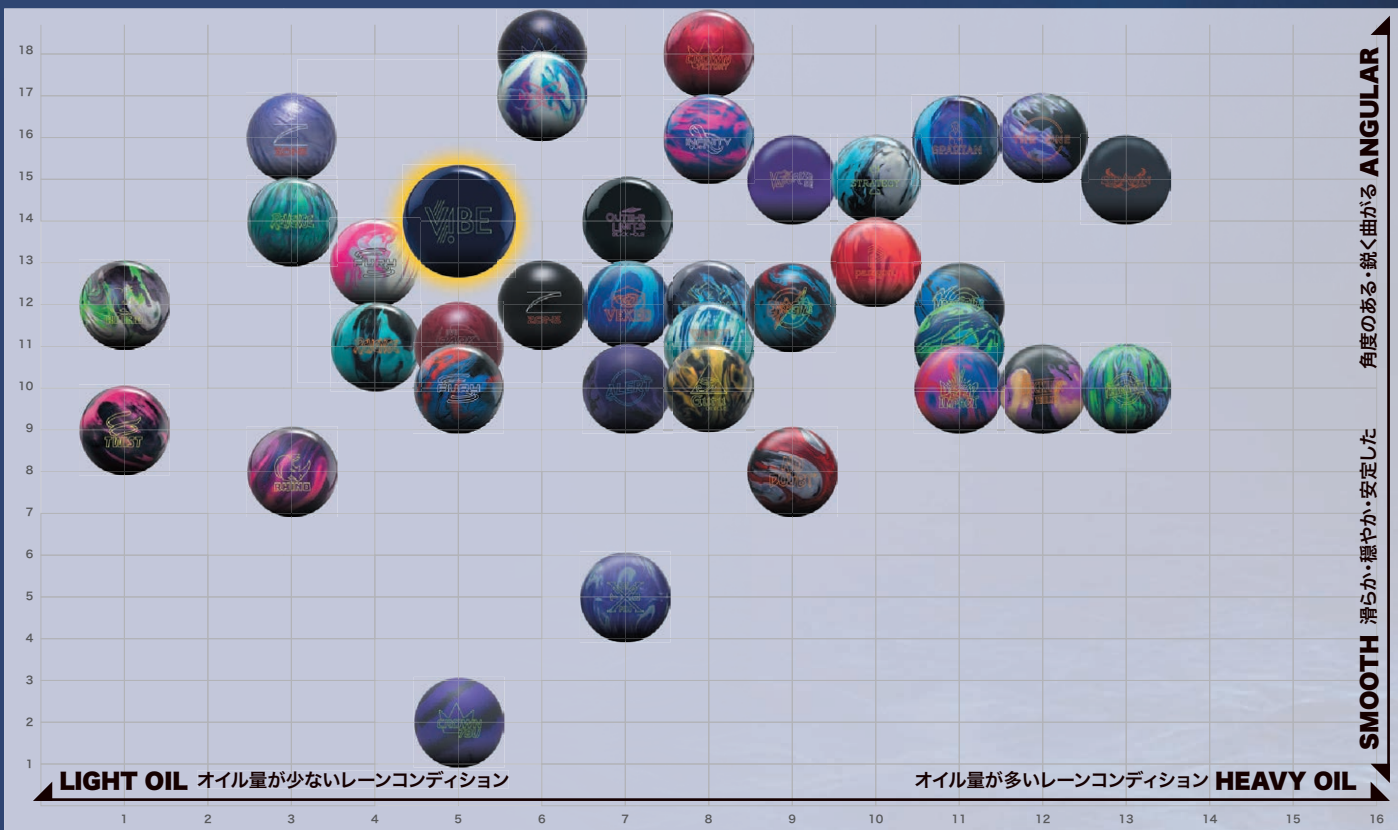

フォーミュラ混合度合色の透明度、ボールカバーの半透明性が劇的に向上

限られたレイアウト領域の弱点を取り除かれひび割れを大幅に減少

指標
パラメーター

軌道
図

ディープ・オーシャン・バイブ:箱出 HAMMER : DEEP OCEAN VIBE

パフ
オー
マン
スの
チャ
ート

● 株式会社サンブリッジはエボナイト(USA)の日本正規販売代理店です。並行輸入された商品に関しては当社は一切責任を負いません。● 記載されている商品の仕様は予告なく変更する場合がありますので、あらかじめご了承ください。