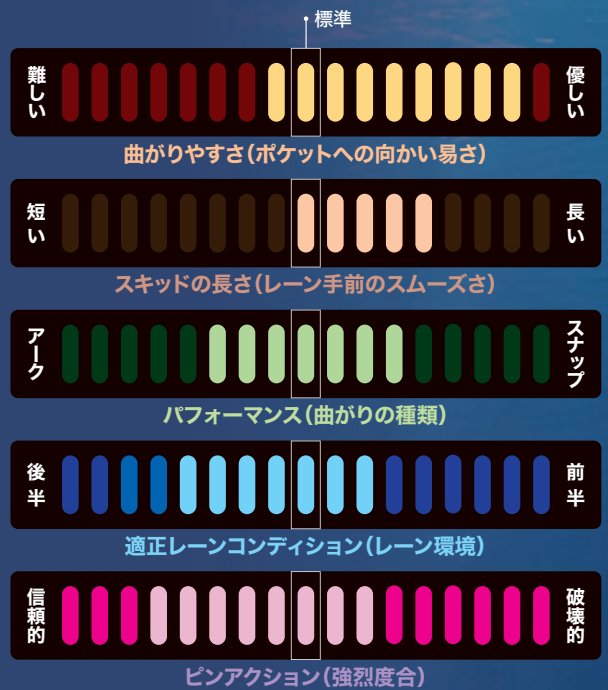

フォーミュラ混合度合色の透明度、ボールカバーの半透明性が劇的に向上

限られたレイアウト領域の弱点を取り除かれひび割れを大幅に減少

指標
パラメーター

軌道
図

ディープ・オーシャン・バイブ:箱出 HAMMER : DEEP OCEAN VIBE

パフ
オー
マン
スの
チャ
ート

● 株式会社サンブリッジはエボナイト(USA)の日本正規販売代理店です。並行輸入された商品に関しては当社は一切責任を負いません。● 記載されている商品の仕様は予告なく変更する場合がありますので、あらかじめご了承ください。