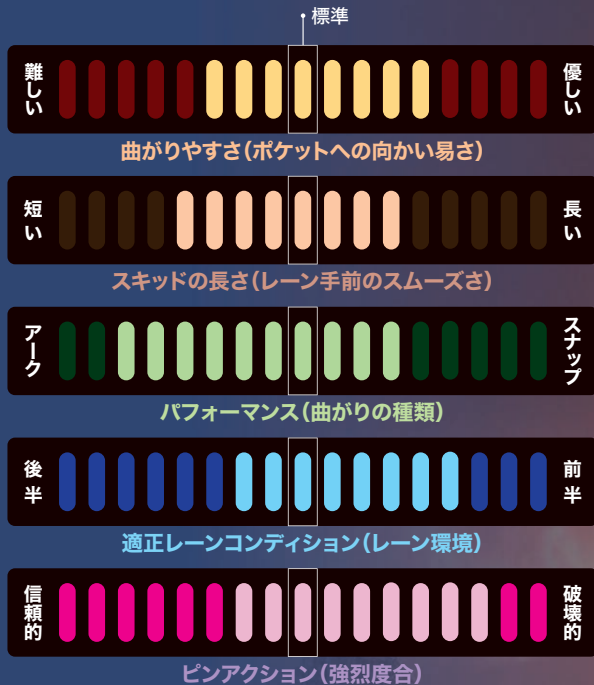

耐久性の高いアウターにより  
インパクト時の圧縮が  
少なくなり打撃力がアップ

フォーミュラー混合度合  
色の透明度、ボールカバーの  
半透明性が劇的に向上

限られたレイアウト領域の  
弱点を取り除かれ  
ひび割れを大幅に減少

指標  
パラメーター

軌道図

パフォーマンスのチャート図

SMOOTH 滑らか・穏やか・安定した  
ANGULAR 角度のある・鋭く曲がる

● 株式会社サンブリッジはエポナイト (USA) の日本正規販売代理店です。並行輸入された商品に関しては当社は一切責任を負いません。● 記載されている商品の仕様は予告なく変更する場合がありますので、あらかじめご了承ください。