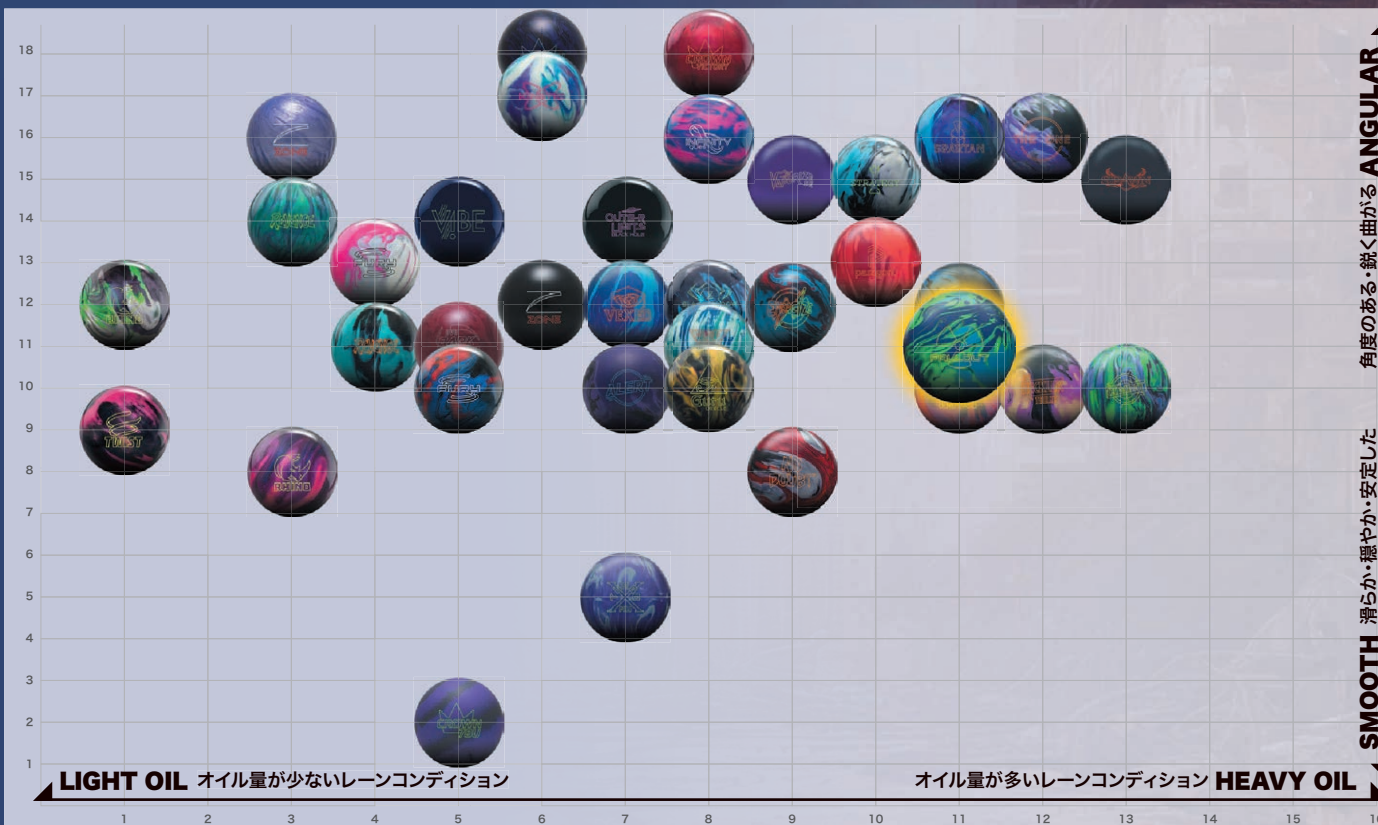

耐久性の高いアウターにより  
インパクト時の圧縮が  
少なくなり打撃力がアップ

フォーミュラー混合度合  
色の透明度、ボールカバーの  
半透明性が劇的に向上

限られたレイアウト領域の  
弱点を取り除かれ  
ひび割れを大幅に減少

指標  
パラメーター

軌道図

パフォーマンスのチャート図

SMOOTH 滑らか・穏やか・安定した  
ANGULAR 角度のある・鋭く曲がる

● 株式会社サンブリッジはエポナイト (USA) の日本正規販売代理店です。並行輸入された商品に関しては当社は一切責任を負いません。● 記載されている商品の仕様は予告なく変更する場合がありますので、あらかじめご了承ください。