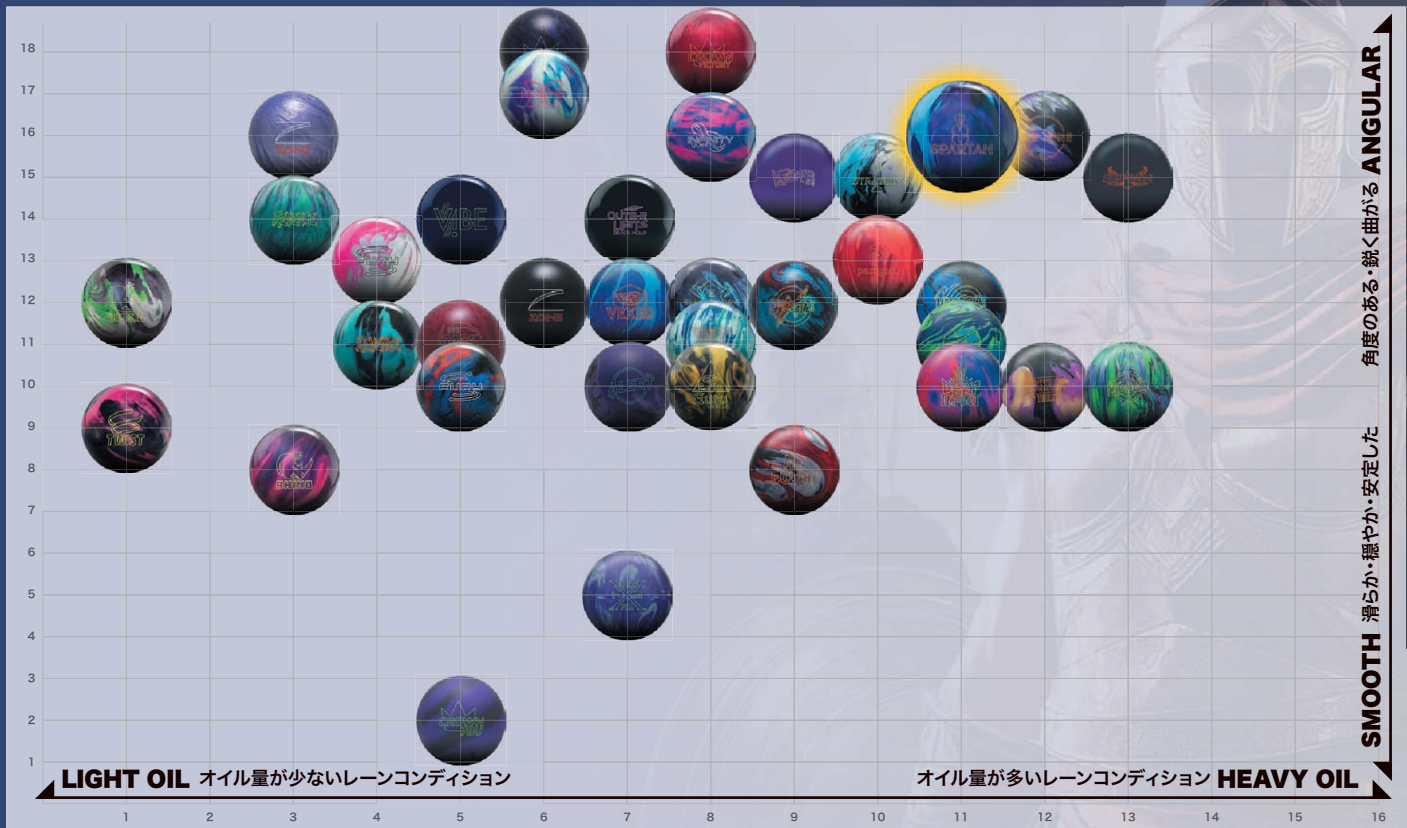

パフォーマンスのチャート図