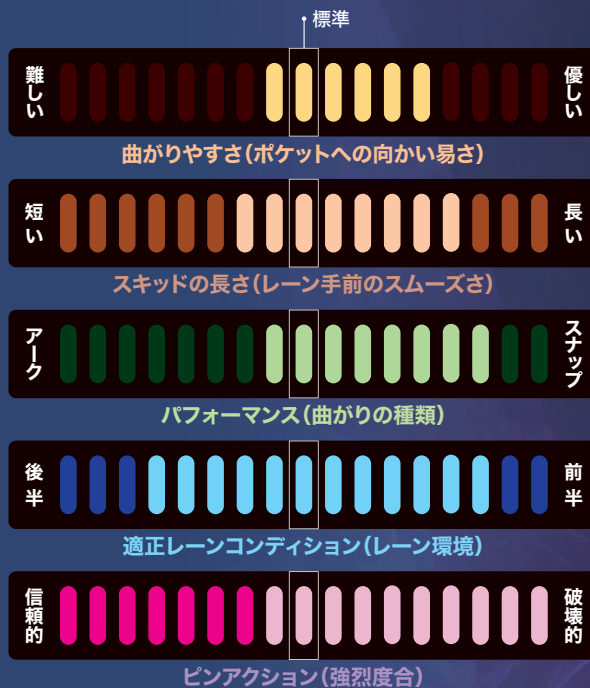

軌道図

ヴェイボライズ・SE:箱出

Brunswick : VAPORIZE SE

パフォーマンスのチャート

	アドバンス	ハイ	プロ
フリック	アイボリーライノプロ™ クラウンヴィクトリー™ クラウンヴィクトリー・パール™	インフィニティクレスト・パール™ ビヨンドインフィニティ™ インフィニティクレスト™	ヴェイボライズ・SE™ ストラテジー™ コンバット™
トラクション			イートスソリッド™ ニューメスマライズ™ コンバットハイブリッド™
オールパーパス	デンジャーゾーンパープリアイス™ ウィンテージティールライノプロ™ デンジャーゾーンブラックソリッド™	アラート™ メーリージャブ・アクア™ メーリージャブ・HK22™	エナジャイズ™ ヒプノタイズ™
コントロール	クラウン・78U™ アティチュードコントロール™	上段の項目名とは 幅広いコンディションで優れたフッキングを提供するトップパフォーマンスのボールを示しています。 左の項目名とは さまざまなレーン条件、連続的で強力なアークボールに役立つ多用途ボールモーションを示しています。	ボール写真内の数値 反応形状の強弱を示しており、1が最も小さく、100が最も強いことを表しています。 00 ← ココの話

●株式会社サンブリッジはブルズウィック(USA)の日本正規販売代理店です。並行輸入された商品に関しては当社は一切責任を負いません。●記載されている商品の仕様は予告なく変更する場合がありますので、あらかじめご了承ください。