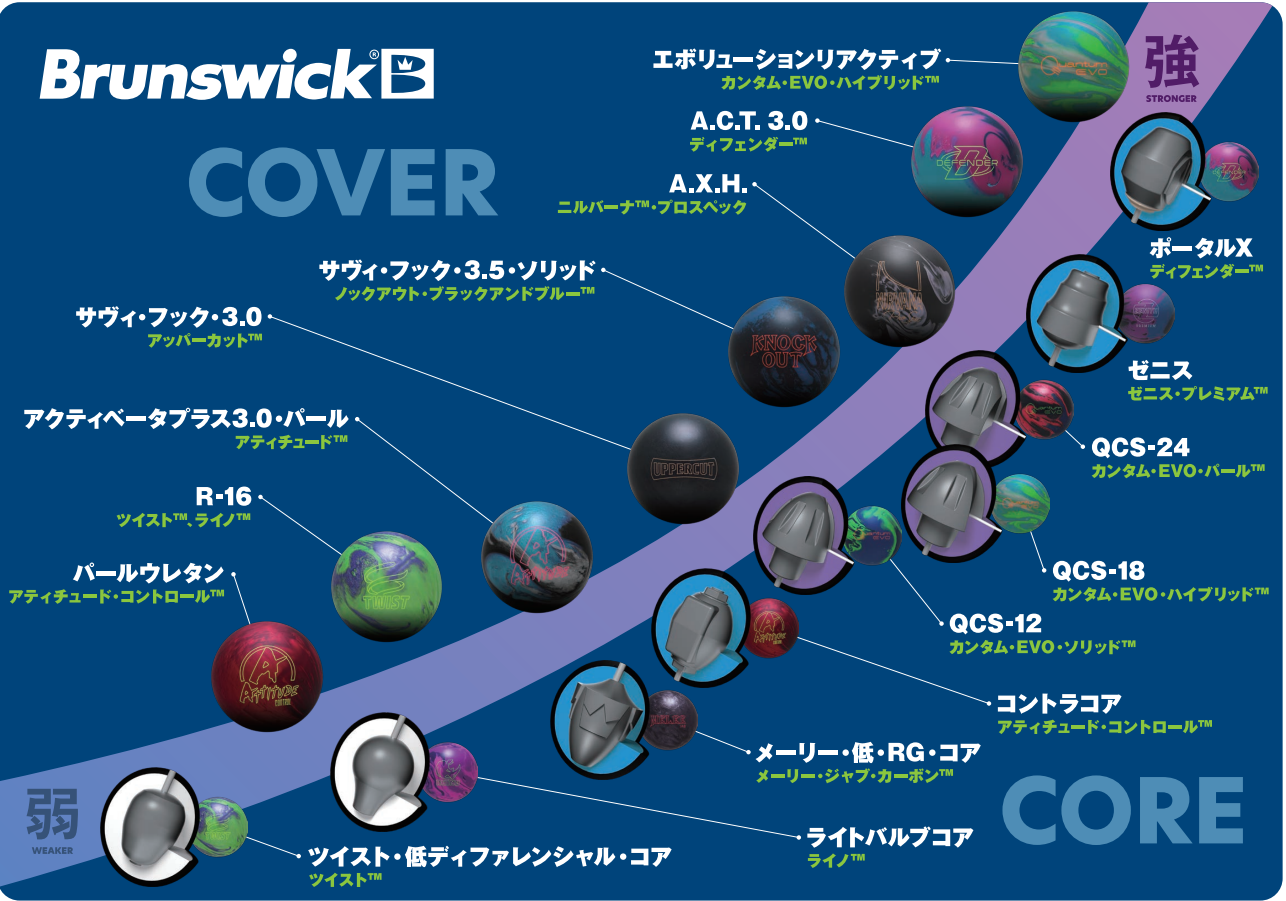

Brunswick®

COVER

パワーの強弱によるカバーとコアの最新チャート