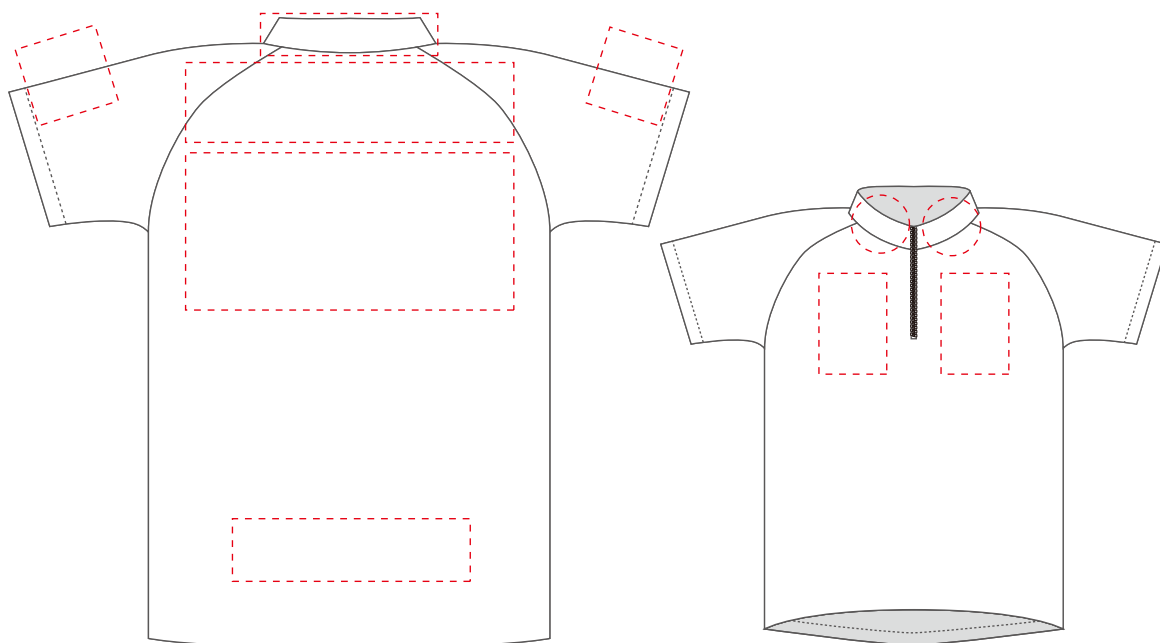

ウェアのカラー名

サイズ

XS・S・M・L・XL・2XL・3XL・

プリント希望表記 ※1段や2段、氏名の順番など、ご記入した形で制作致します。ご注意ください。

ご希望の色を色数分、番号もしくはカラー名をご記入ください。

外縁色 (3色目)

中縁色 (2色目)

文字色 (1色目)