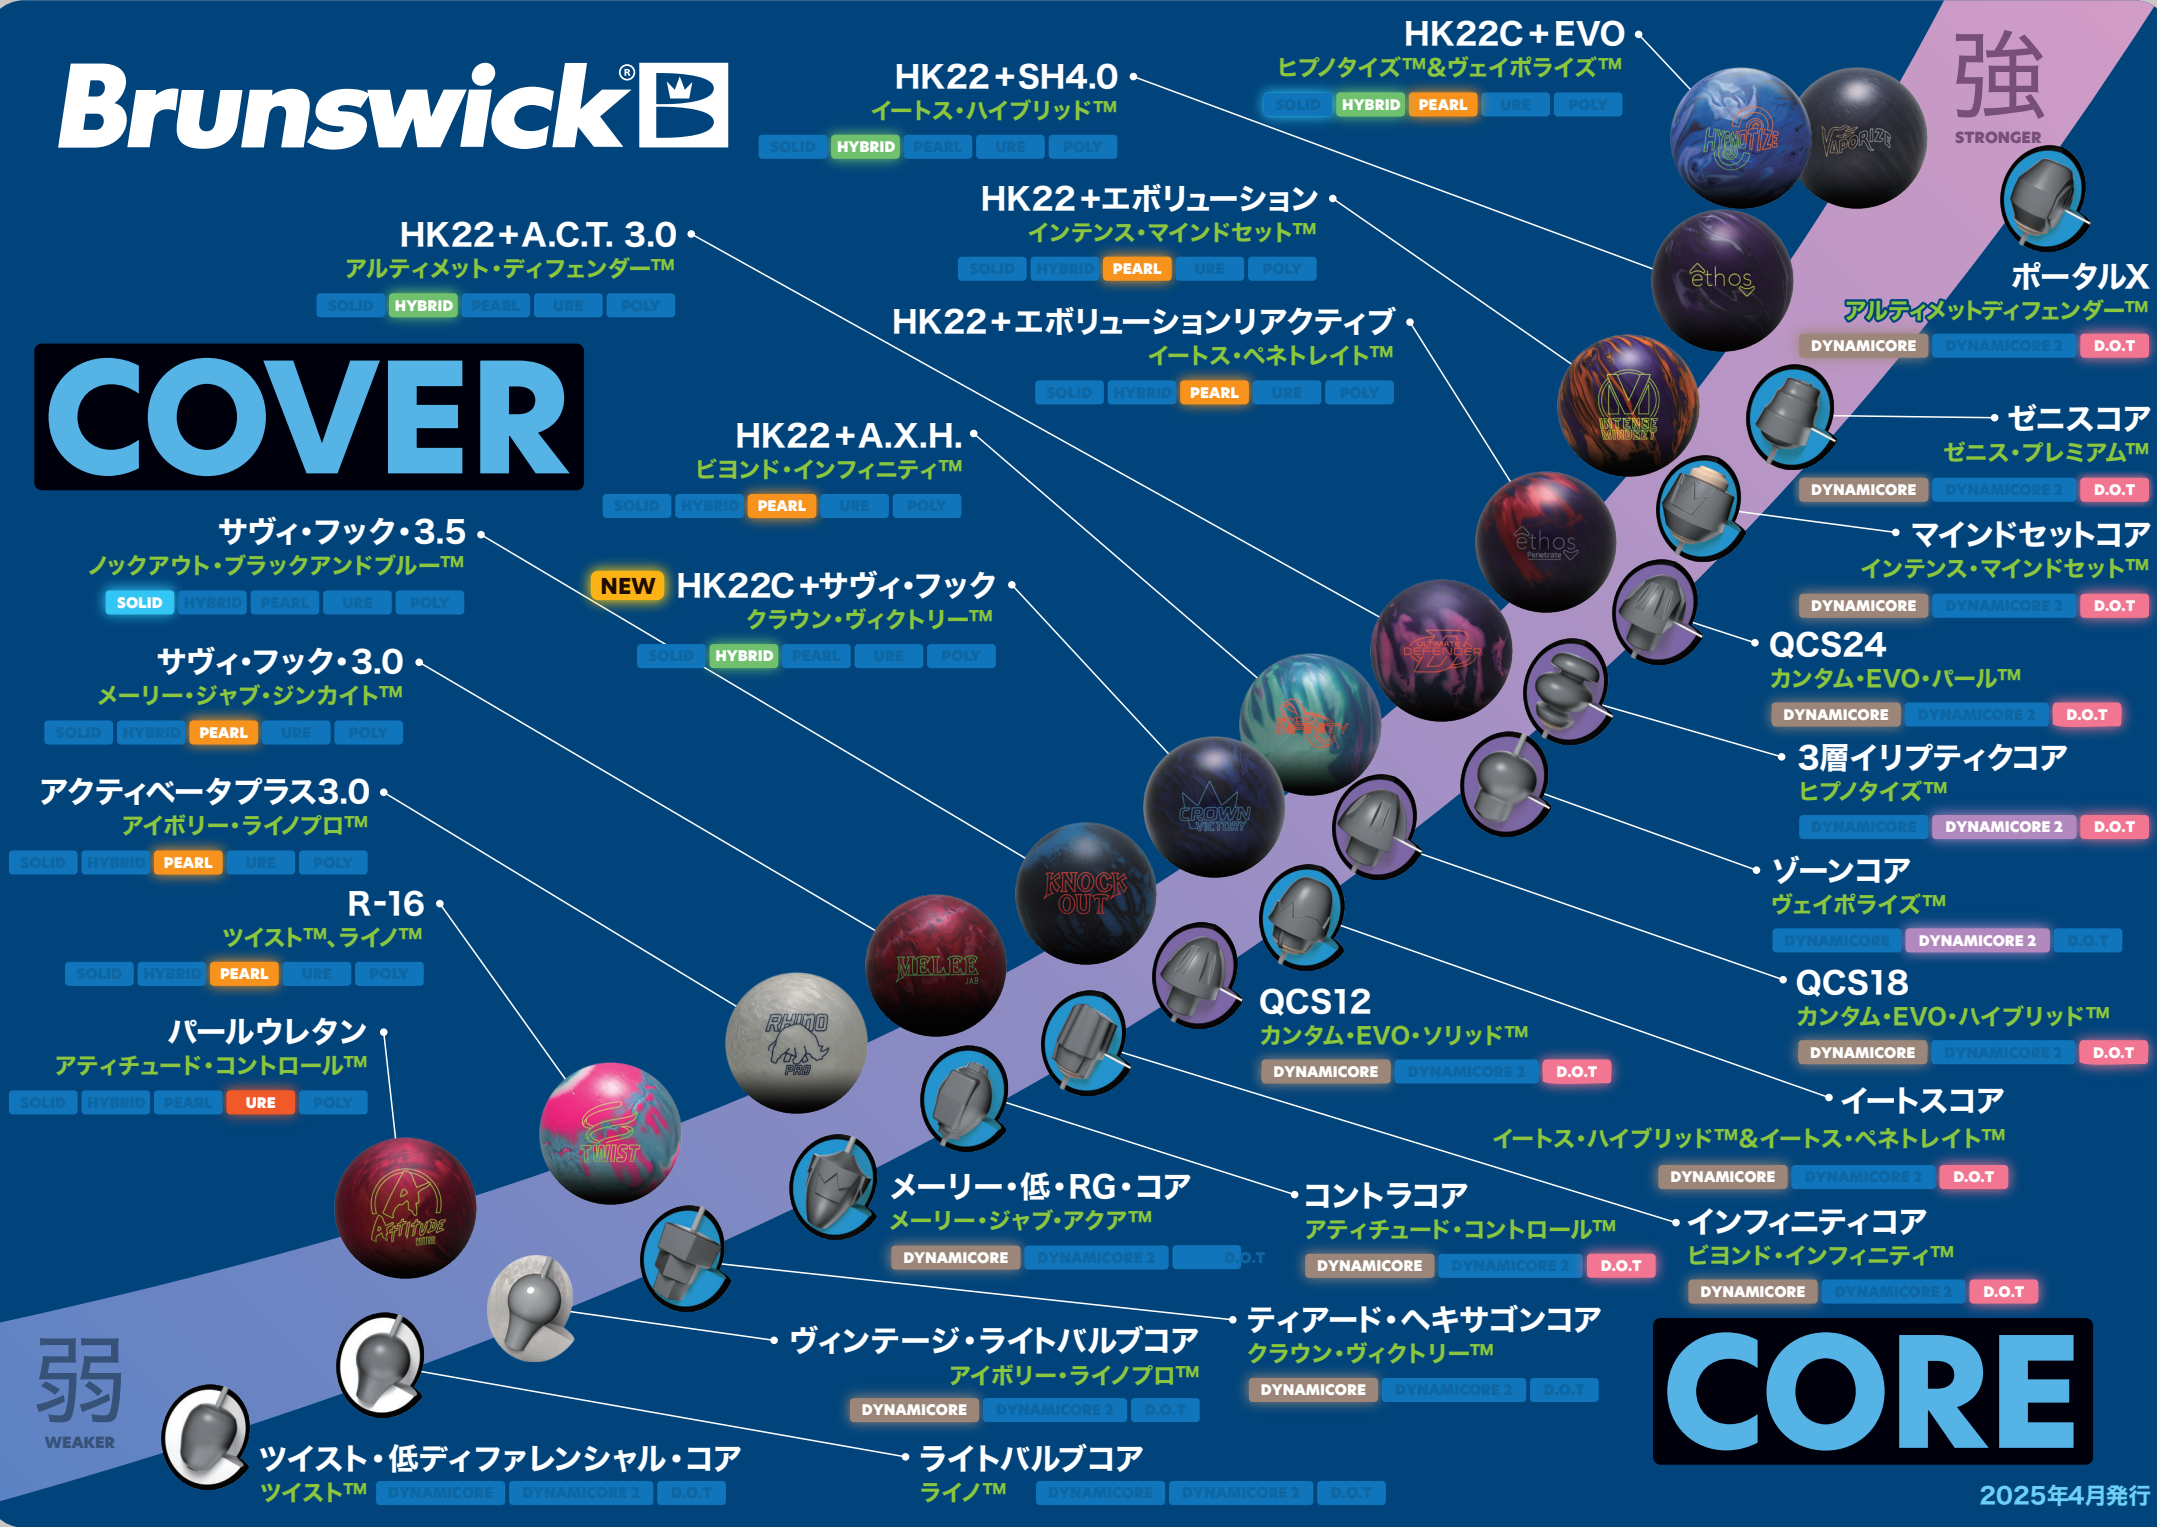

COVER

強
STRONGER

弱
WEAKER

CORE

HK22+SH4.0
イトス・ハイブリッド™
SOLID HYBRID PEARL URE POLY

HK22C+EVO
ヒプノタイズ™&ヴェイボライズ™
SOLID HYBRID PEARL URE POLY

HK22+A.C.T. 3.0
アルティメット・ディフェンダー™
SOLID HYBRID PEARL URE POLY

HK22+エボリューション
インテンス・マインドセット™
SOLID HYBRID PEARL URE POLY