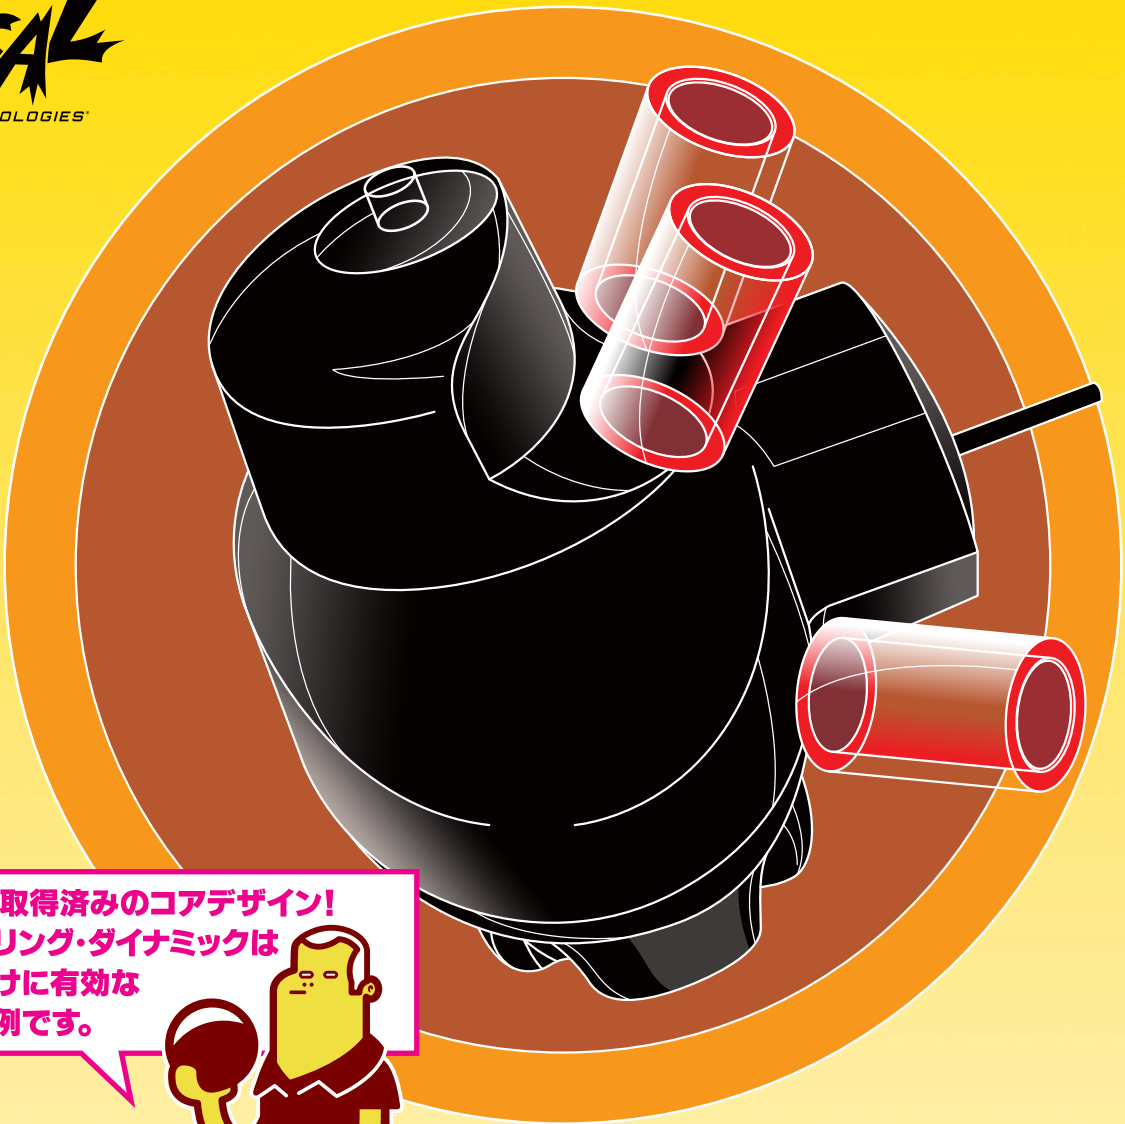

業界最強のアグレッシブリアクション。
進化する過激さはもう誰にも止められない。

これは特許取得済みのコアデザイン!
下記のドリリング・ダイナミックは
このコアだけに有効な
レイアウト例です。

		INT DIFF	TOTAL DIFF	DIFF RATIO	RG PAP
A	55*3 3/4*30 : P2.5 SHARPER BREAKPOINT	0.040	0.066	0.61	2.541
B	35*4 1/4*30 : P3 MIDLANE	0.038	0.066	0.56	2.553
C	85*4 3/4*70 CONTROL	0.024	0.034	0.72	2.529
D	60*4*30 DOUBLE THUMB	0.050	0.075	0.67	2.540
E	90*2 1/4*70	0.020	0.045	0.45	2.514

ラディカルは、今回のグルシリーズを更にアグレッシブなリアクションを付けるため、そのフッキングを全く新たなレベルへとポウラーを導くニューカバー「ニュー・アグレッシブソリッド」を完成させました。このカバーは100%ソリッドでありながら、レーンヘッドではよりスムーズにドライゾーンでは2作目のグル・マイティを凌ぐ過激なリアクションを生み出す能力を秘めています。また、ラディカル特有のドリルでコア形状を壊すことなくレイアウト(上記イラスト)することで、ボールそのものの特性を最大限維持できるコアをこの「グル・マスター」にも採用しています。もちろん、多様なドリル法で、ポウラーに合ったレイアウト(上記表組)も可能です。過激!と言う名に相応しいバックエンドリアクションを是非、ご堪能ください。

- ボール名:グル・マスター ● スランド:ラディカル ● カラー:フラックソリッド・オレンジソリッド ● カバー:ニューアグレッシブソリッド(新)
- コア:グル・アシンメトリック(新) ● 表面加工:#500マイクロパッド▶#1500 ● 硬度:73°~75° ● RG Max:2.501(15P)
- RG Min:2.457(15P) ● RG Diff:0.044(15P) ● RG Asy(アシメトリックディファレンシャル):0.018 ● フック:9.0
- スキッド:6.5 ● バックエンド:9.5 ● ウェイト:14P~16P ● 適性レーン:ヘビー ● 出荷月:2015年7月 ● 本体価格:49,500円+税